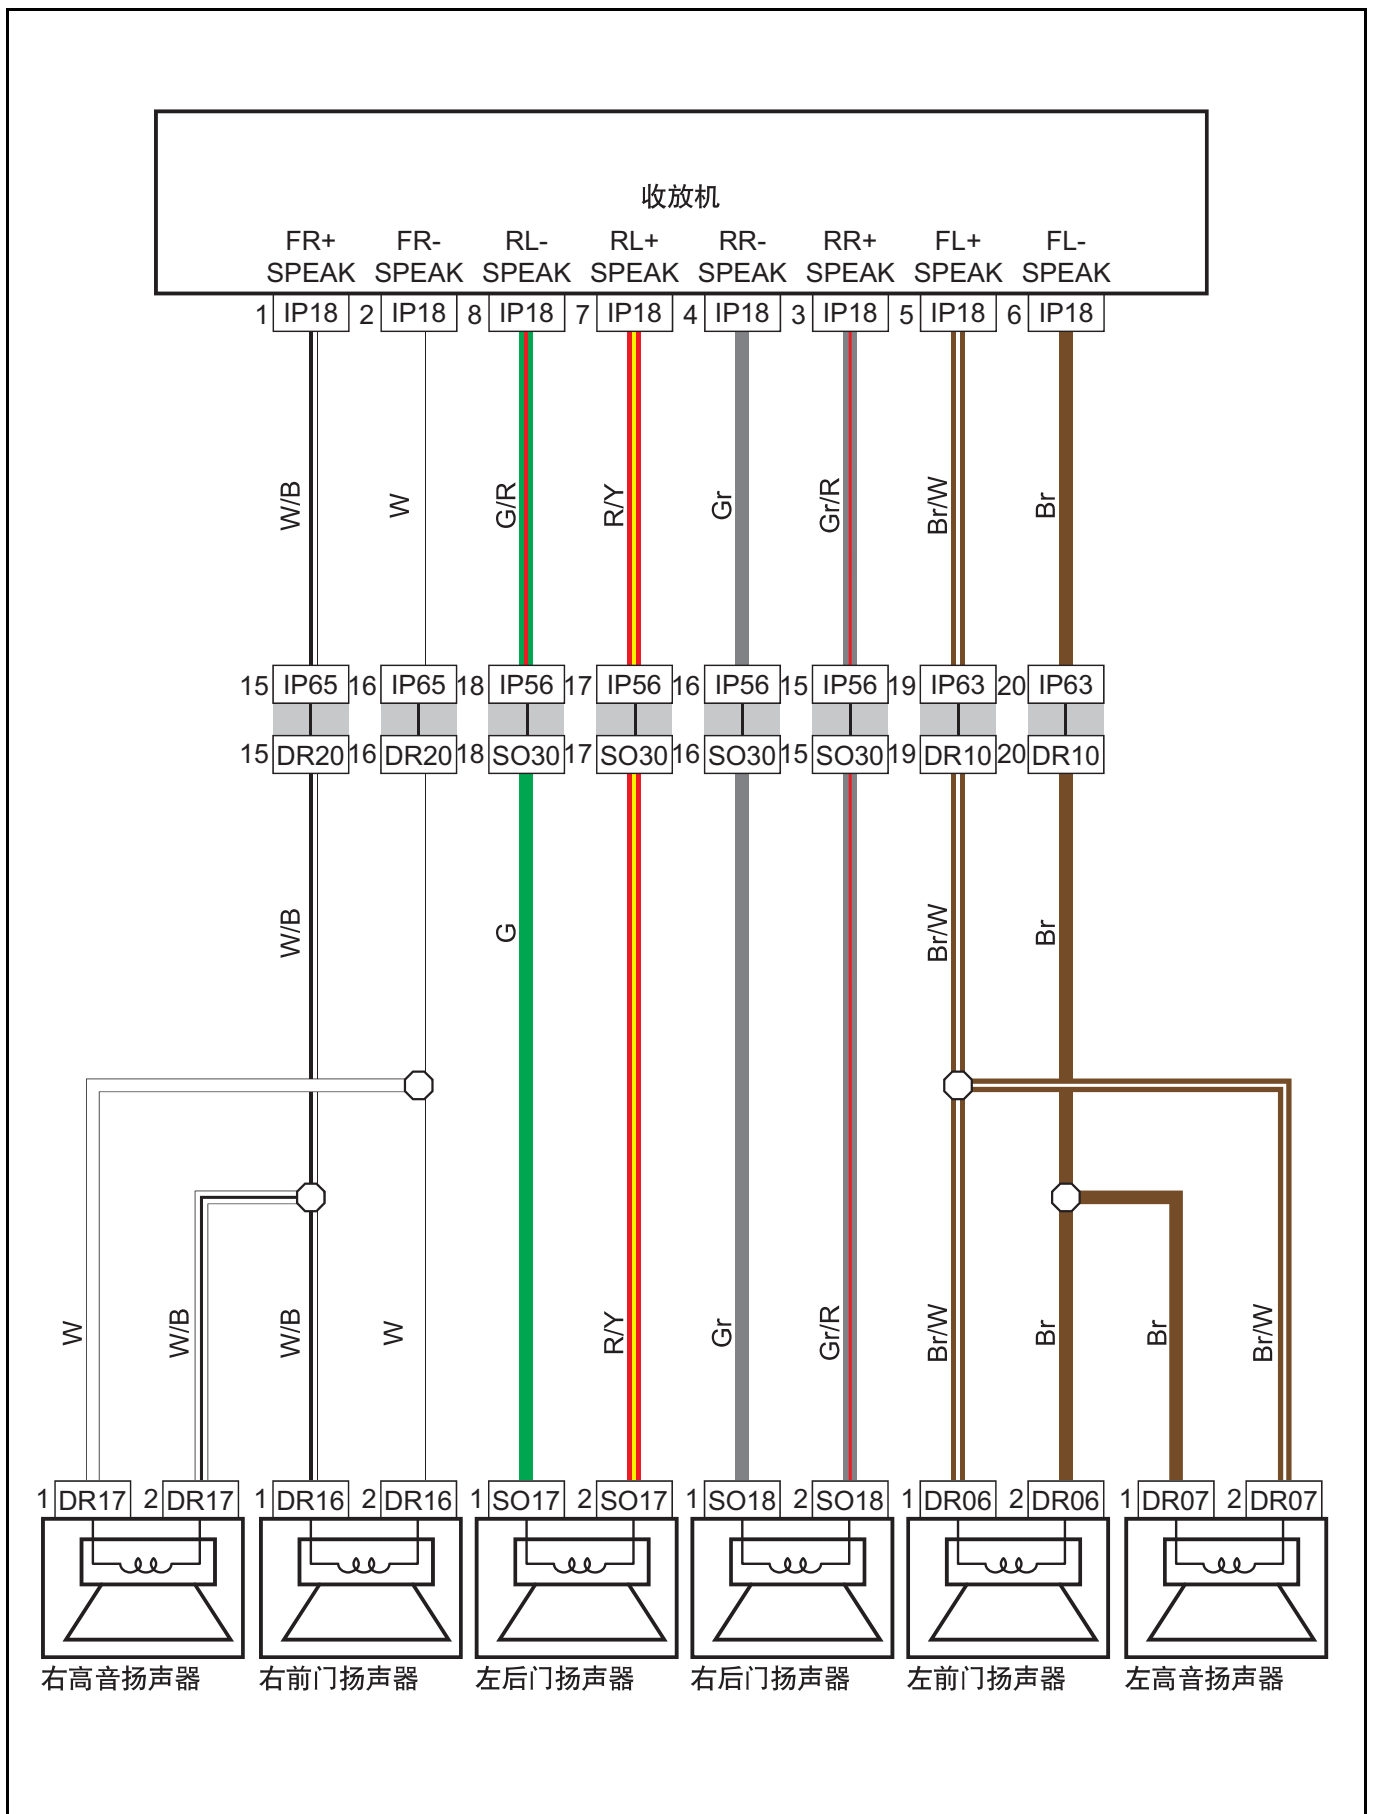

音响主机扬声器控制

线束连接器	名称	页码
DR06		
DR07		
DR10		
DR16		
DR17		
DR20		
IP18		
IP56		
IP63		
IP65		
SO17		
SO18		
SO30		